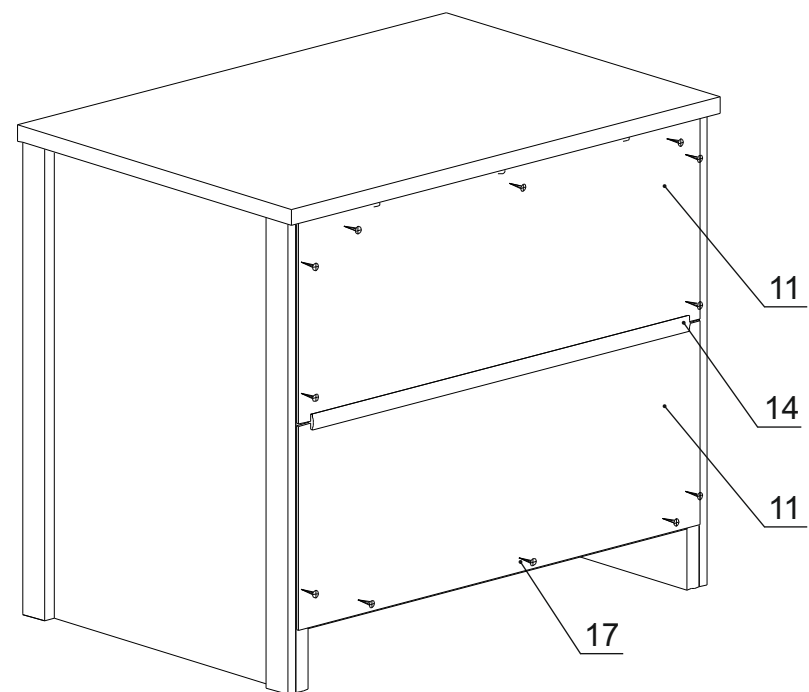

Детали на тумбу прикроватную «Гранж» № 891

Спецификация деталей № 891				
№	Наименование	Размер	Кол.	Пакет
1	Стенка вертикальная левая	466x350	1	1
2	Стенка вертикальная правая	466x350	1	1
3	Крышка	550x382	1	1
4	Дно	486x348	1	1
5	Цоколь	486x60	1	1
6	Стенка ящика левая	300x120	2	1
7	Стенка ящика правая	300x120	2	1
8	Стенка ящика задняя	428x120	2	1
9	Фасад верхний	482x188	1	1
10	Фасад нижний	482x210	1	1
11	Задняя стенка	516x201	2	1
12	Стенка горизонтальная ящика	460x300	2	1
14	Соединитель задней стенки	484	1	1