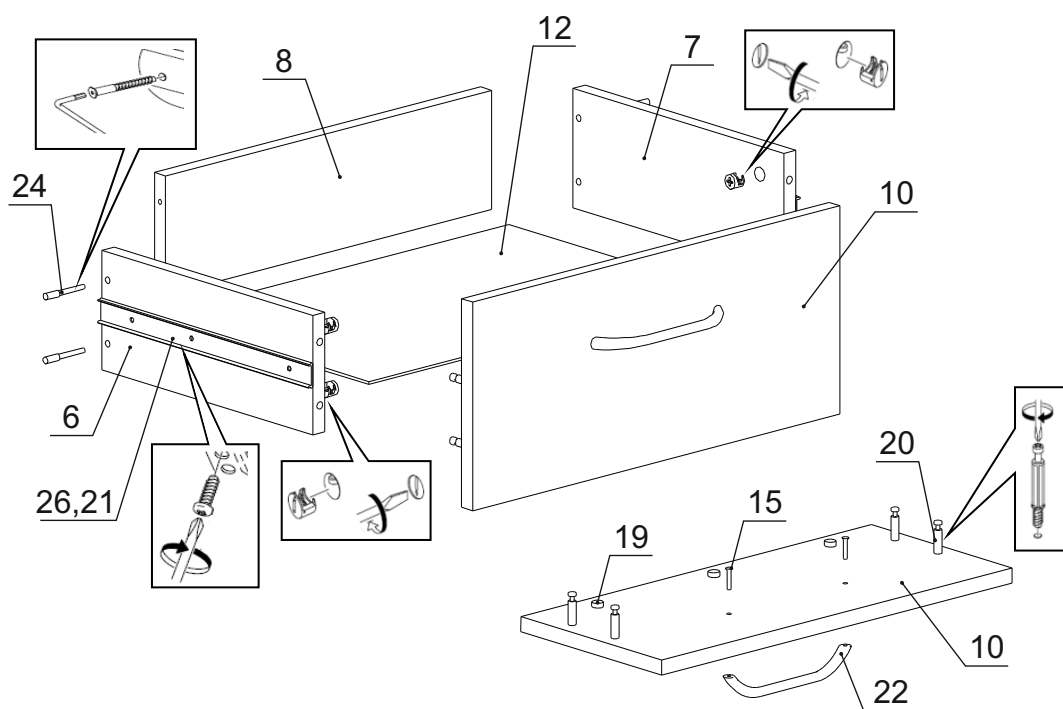

Фурнитура на тумбу прикроватную «Гранж» № 891

№	Наименование	Кол.
15	Винт 4x22	4
16	Шкант 8x30	8
17	Шуруп 3x20	50
18	Шуруп 4x16	16
19	Опорный элемент СТ 500 МБИ.06	9
20	Эксцентрик Rastex 15 с дюбелем DU 232	16
21	Стяжка 7x50	10
22	Ручка-скоба LS 02.01.160-608 черн.мат.	2
23	Шариковые направляющие DV4501Zn-300 BOYARD	2
24	Заглушка для стяжки бежевая	10
25	Заглушка для эксцентриковой стяжки бежевая	16
26	Инструкция	1
27	Клей ПВА	1
28	Ключ шестигранный	1
29	Подпятник бежевый	6