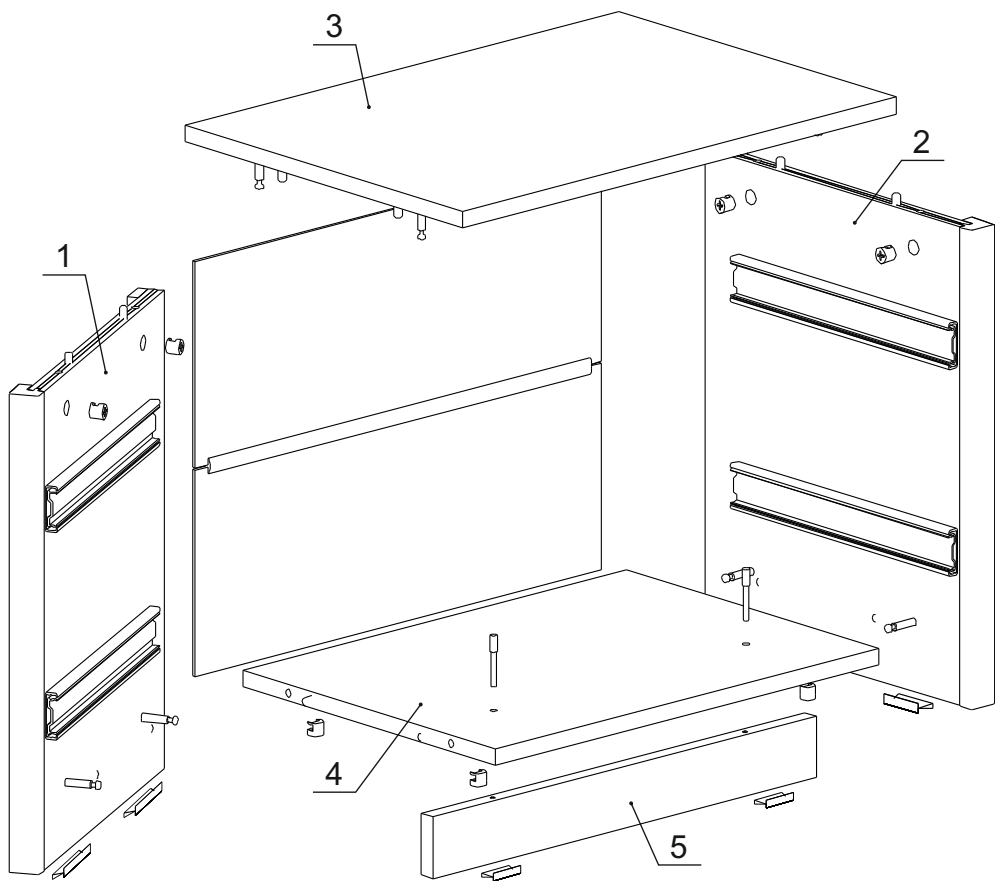

Инструкция по сборке тумбы прикроватной «Гранж»