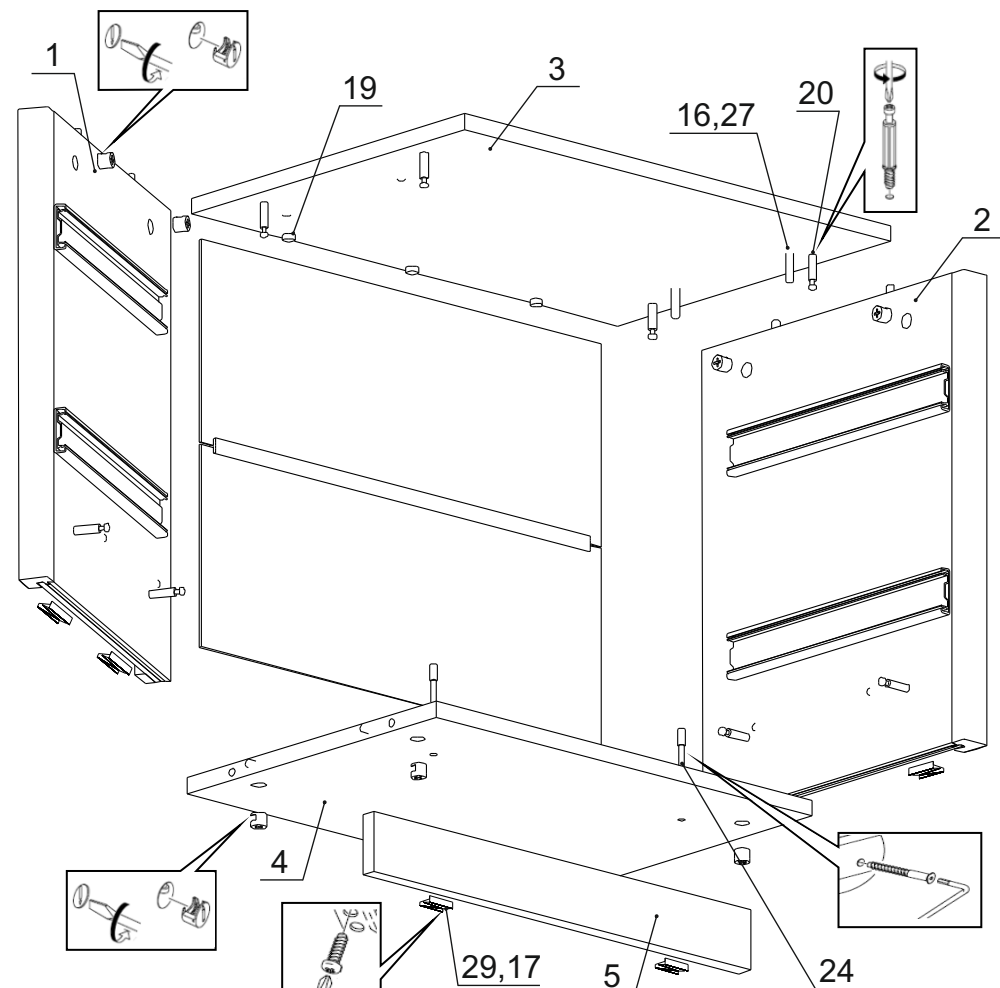

Инструкция по сборке тумбы прикроватной «Гранж»