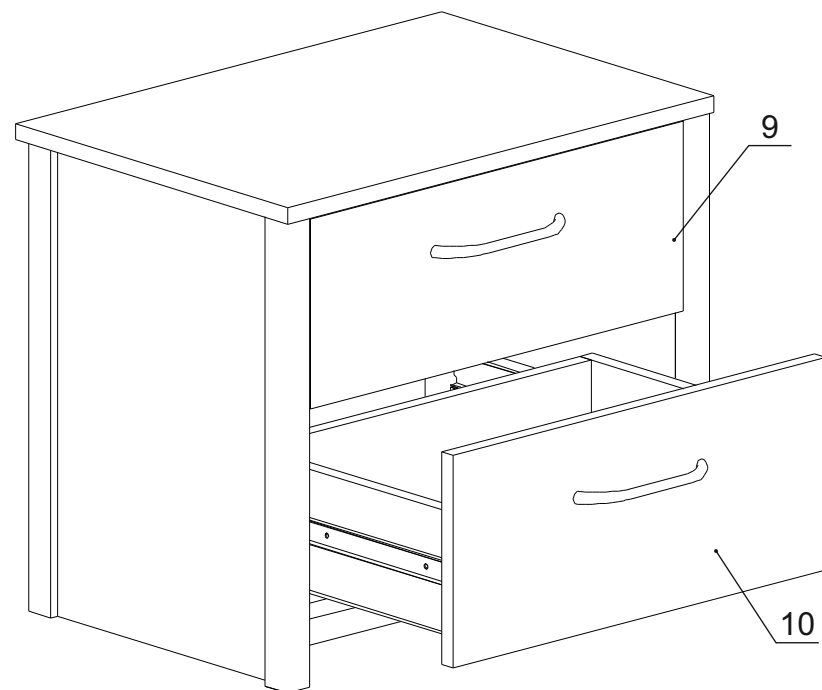

Детали на тумбу прикроватную «Гранж» № 891

Спецификация деталей № 891				
№	Наименование	Размер	Кол.	Пакет
1	Стенка вертикальная левая	466x350	1	1
2	Стенка вертикальная правая	466x350	1	1
3	Крышка	550x382	1	1
4	Дно	486x348	1	1
5	Цоколь	486x60	1	1
6	Стенка ящика левая	300x120	2	1
7	Стенка ящика правая	300x120	2	1
8	Стенка ящика задняя	428x120	2	1
9	Фасад верхний	482x188	1	1
10	Фасад нижний	482x210	1	1
11	Задняя стенка	516x201	2	1
12	Стенка горизонтальная ящика	460x300	2	1
14	Соединитель задней стенки	484	1	1