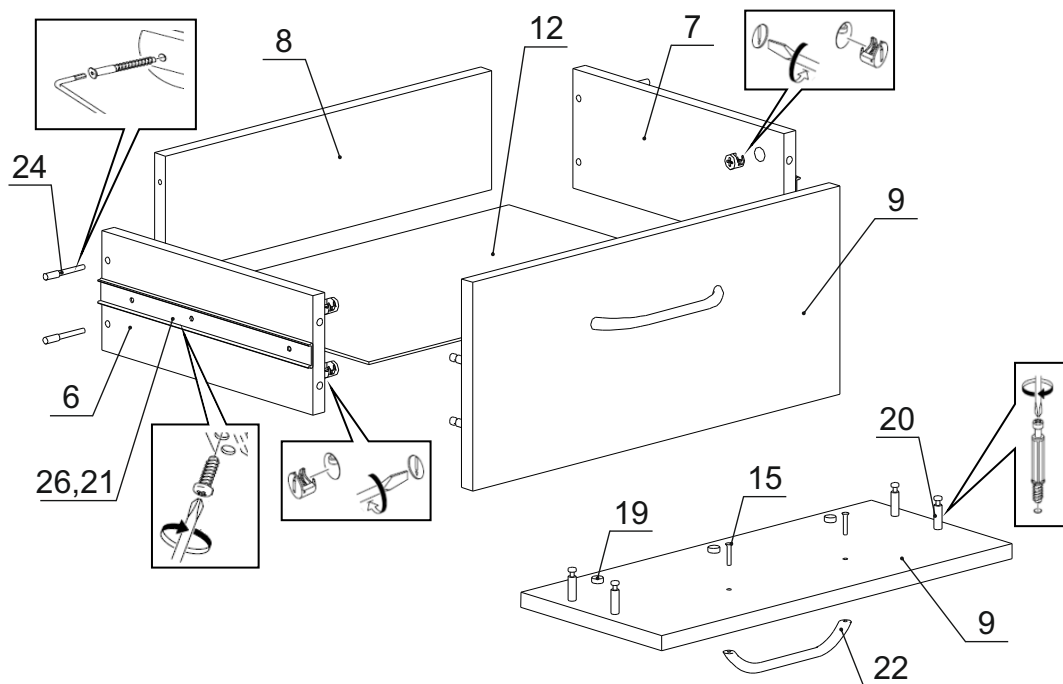

Фурнитура на тумбу прикроватную «Гранж» № 891

№	Наименование	Кол.
15	Винт 4x22	4
16	Шкант 8x30	8
17	Шуруп 3x20	50
18	Шуруп 4x16	16
19	Опорный элемент СТ 500 МБИ.06	9
20	Эксцентрик Rastex 15 с дюбелем DU 232	16
21	Стяжка 7x50	10
22	Ручка-скоба LS 02.01.160-608 черн.мат.	2
23	Шариковые направляющие DV4501Zn-300 BOYARD	2
24	Заглушка для стяжки бежевая	10
25	Заглушка для эксцентриковой стяжки бежевая	16
26	Инструкция	1
27	Клей ПВА	1
28	Ключ шестигранный	1
29	Подпятник бежевый	6