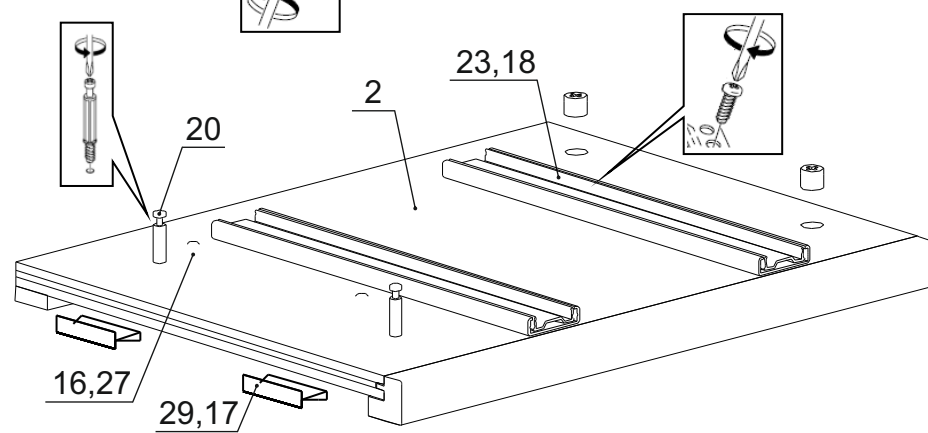

Инструкция по сборке тумбы прикроватной «Гранж»