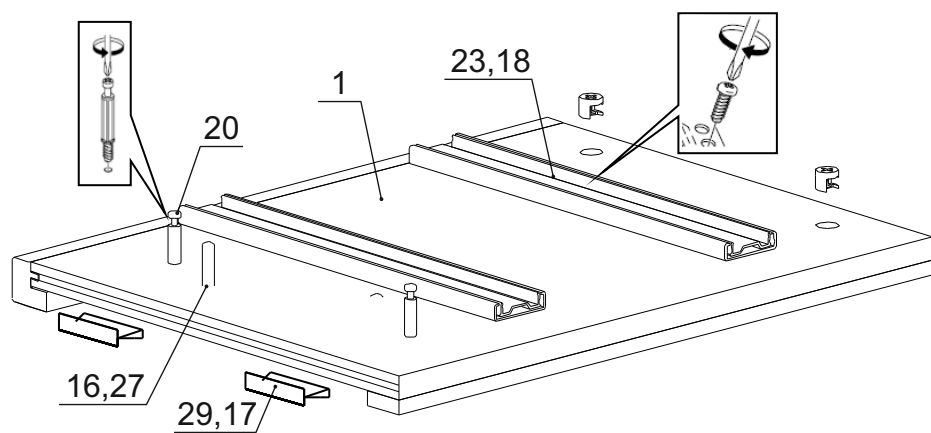

Инструкция по сборке тумбы прикроватной «Гранж»